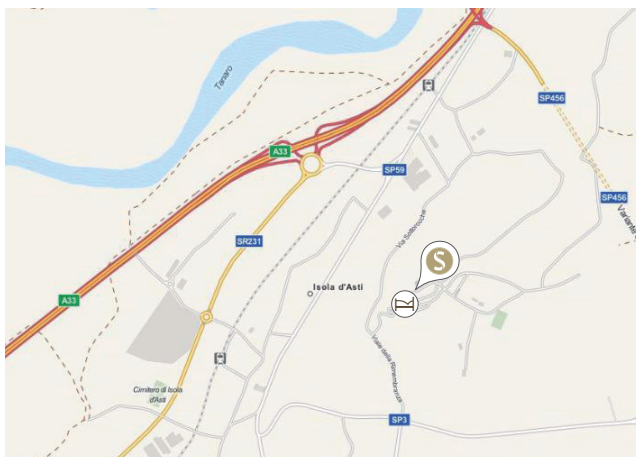

Réception: heures d'ouverture 08.00 – 20.00 h

Distances

Golf Feudo di Asti	10 km
Centre Asti	12 km
Turin	75 km
Genoa	130 km
Mailand	135 km

Distances / Temps de voyage

	Route	Voiture / Train
Bâle	465 km	4 h 45 / 6 h 18
Berne	430 km	4 h 50 / 5 h 15
Genève	331 km	3 h 30 / 5 h 44
Zurich	410 km	4 h 15 / 6 h 17

Comment arriver

En train

→ Bâle/Berne – Zurich – Bellinzona – Lugano – Milano – Voghera – Asti

→ Bâle/Berne – Zurich – Bellinzona – Lugano – Milano – Torino – Asti

Nous sommes heureux de vous prendre à la gare d'Asti. Indiquez-nous l'heure de votre arrivée au plus tard 1 jour avant.

En voiture

Version 1: Emprunter l'autoroute via Chiasso, Milan (tangentielle), en poursuivant en direction de Turin (A4) jusqu'à l'embranchement avec l'A26. Ensuite, prendre en direction de Gênes/Alexandrie jusqu'à l'embranchement en direction de Turin. Emprunter l'A21 jusqu'à la sortie «Asti Est», puis prendre la voie rapide en direction d'Alba jusqu'à la sortie «Isola d'Asti». À l'autre bout du village, prendre l'embranchement à gauche en direction d'Acqui Terme. Une fois sorti du village, arrivé à l'ensemble d'habitations suivant, bifurquer à gauche en direction de Villa Isola d'Asti.

Version 2: Alternative un peu plus longue, mais sur une route moins fréquentée et plus bucolique: Passer Brissago en direction de Verbania et y emprunter l'autoroute en direction de Gênes. Juste avant Alexandrie, prendre à droite et bifurquer sur l'A21 en direction de Turin. Poursuivre jusqu'à la sortie «Asti Est» (la suite est identique à la version 1).